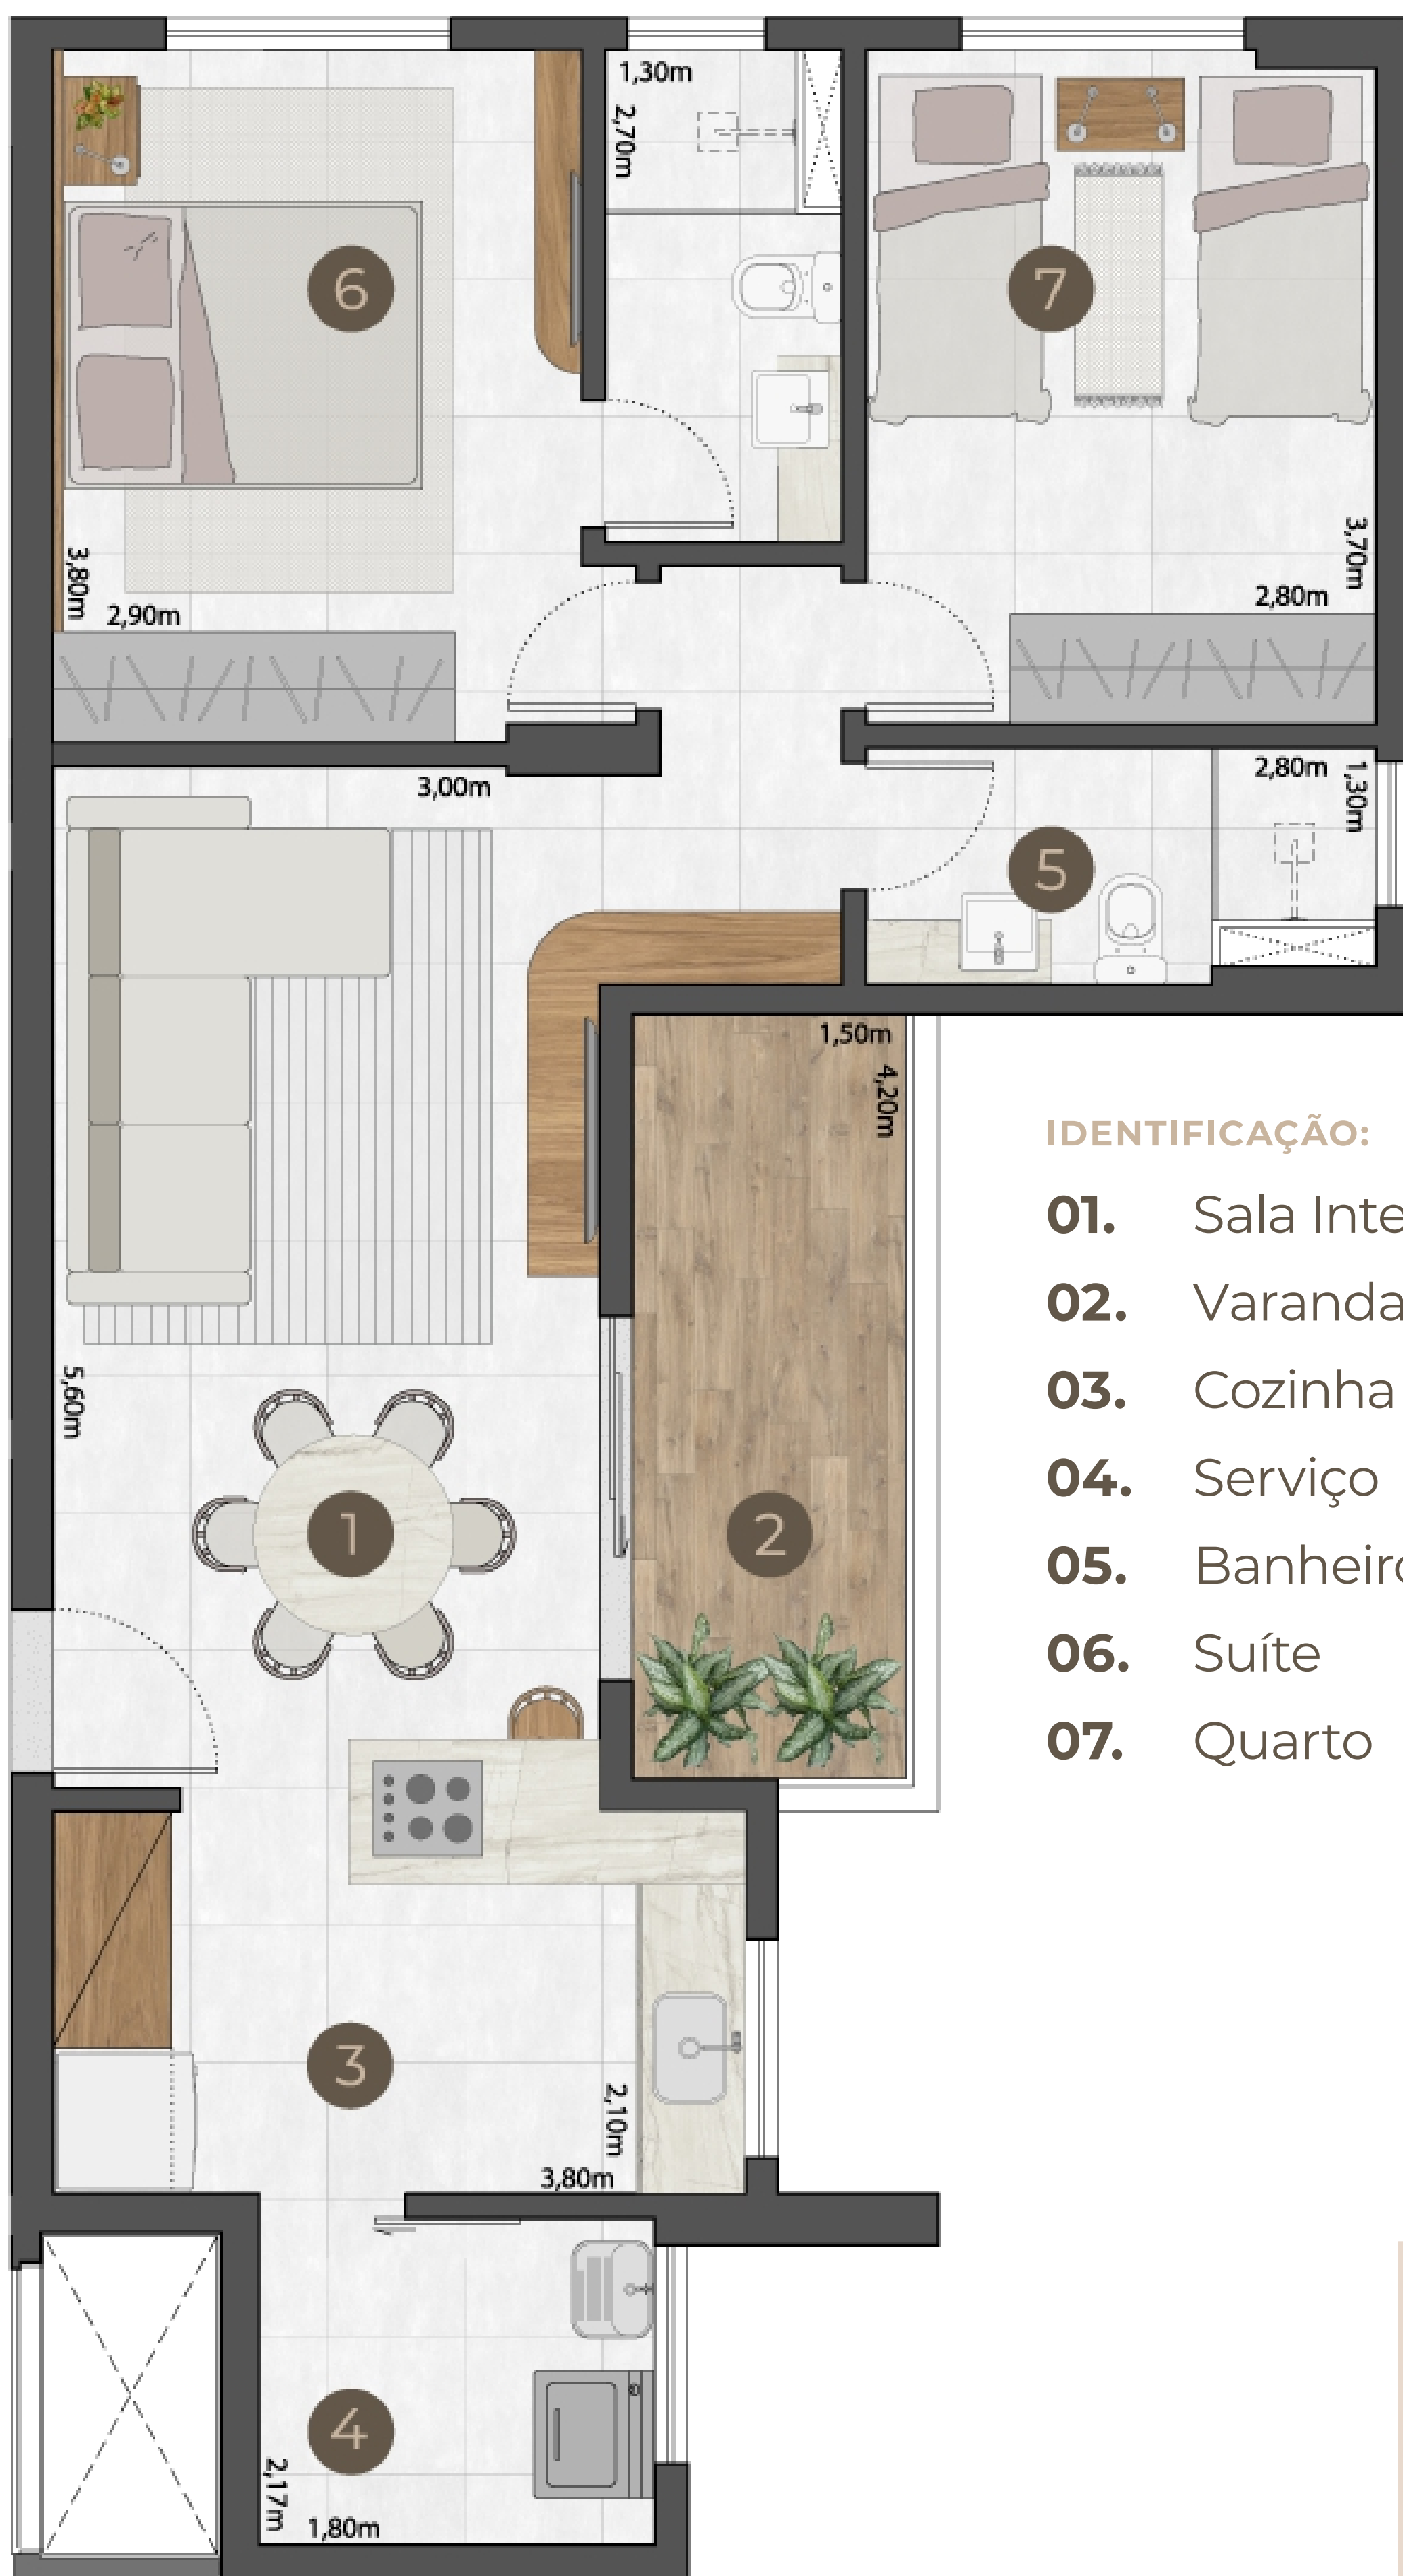

LANÇAMENTO

MACIEL

TOWER

PLANTA BAIXA APARTAMENTO FINAL 02 A 04:

IDENTIFICAÇÃO:

- 01. Sala Integrada
- 02. Varanda
- 03. Cozinha
- 04. Serviço
- 05. Banheiro
- 06. Suíte
- 07. Quarto